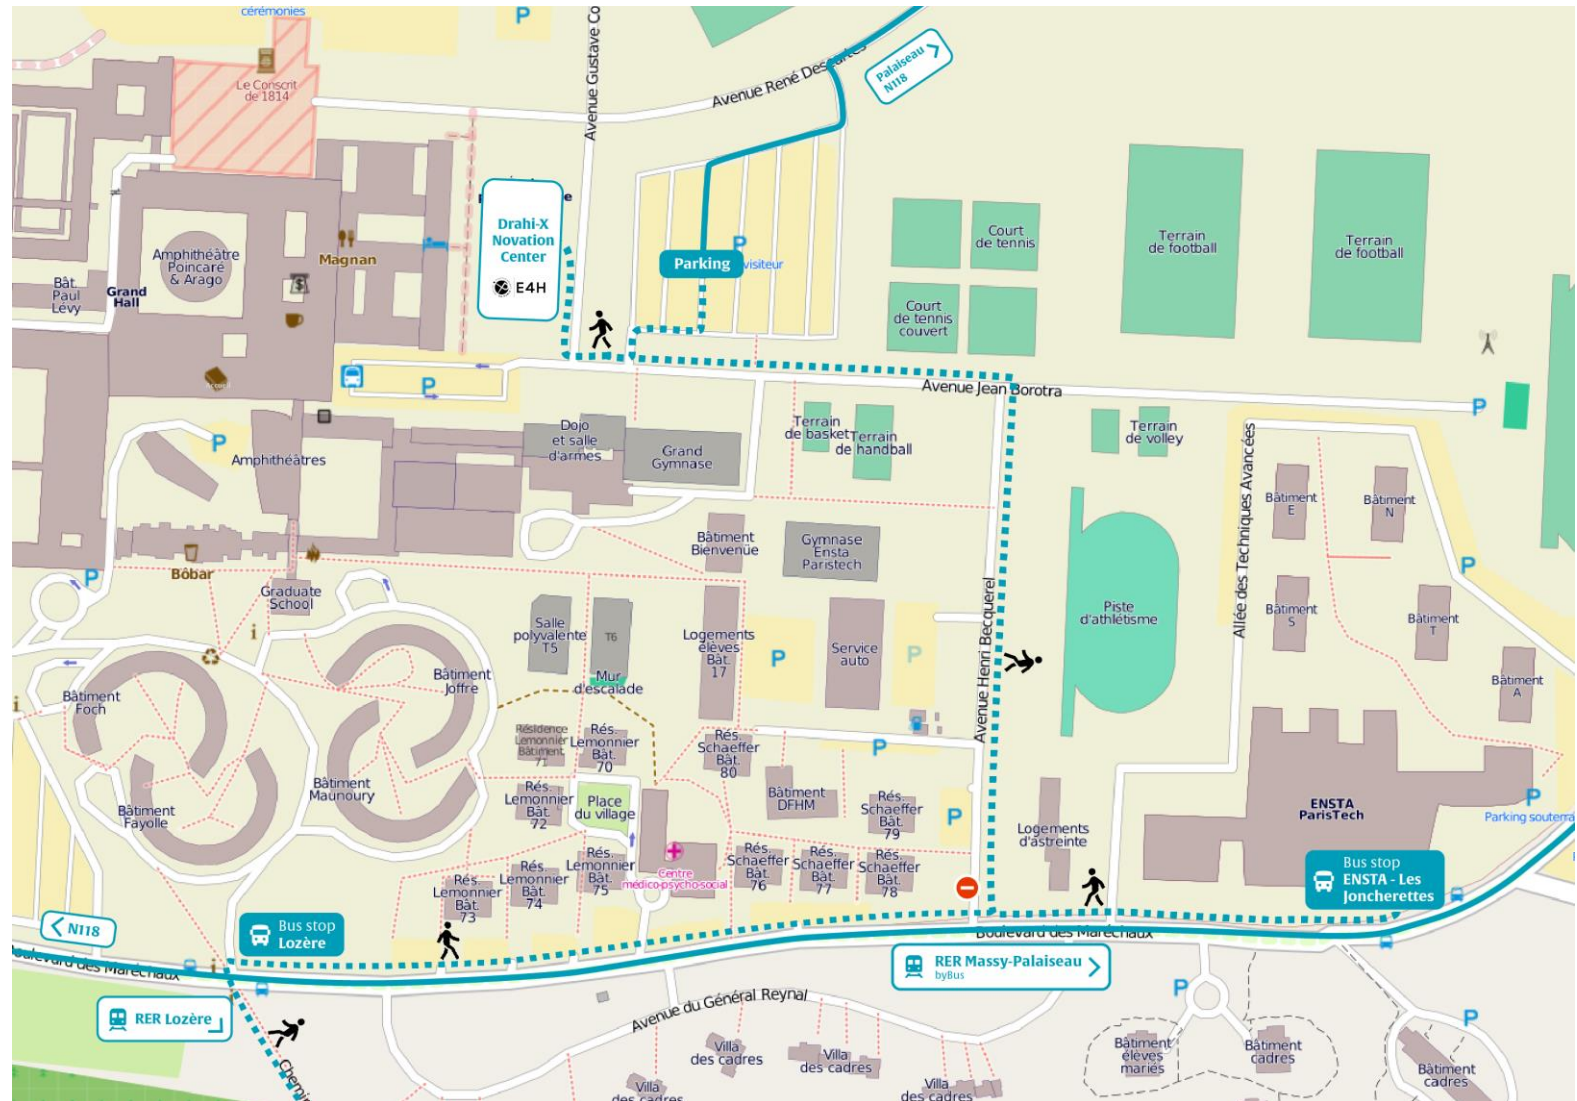

From the Lozère RER B station: pedestrian route of at least 15 minutes (about 300 steps)

Access by road

From Porte d'Orléans or Porte d'Italie: via the A6 motorway

From Pont de Sèvres: via the N118

[Visitors' car park](#)
(GPS coordinates: 48.713971, 2.214638)

Check the [traffic situation in real time](#)

Plan d'accès

E4H
ENGINEERING FOR HEALTH
INTERDISCIPLINARY CENTER

Adresse

[X-Novation Center](#), École polytechnique, Avenue Coriolis, 91120 Palaiseau

Accès en transports en commun

Depuis la Gare RER B de Massy-Palaiseau : à la gare, prendre le Bus TransEssonne 91.06 ou 91.10. Descendre arrêt : "ENSTA - Les Joncherettes" or "Lozère"

Depuis la Gare RER B de Lozère : itinéraire piéton d'au moins 15 minutes (300 marches environ)

Accès par la route

A partir de la Porte d'Orléans ou d'Italie : par l'autoroute A6

A partir du Pont de Sèvres : par la N118

[Parking visiteurs](#)
(coordonnées GPS : 48.713971, 2.214638)

Consultez [l'état du trafic en temps réel](#).